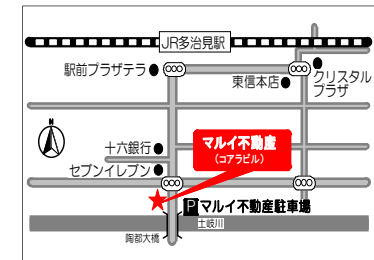

有効期限

H29年12月25日

但し先着順ですので契約済みの場合はご了承ください。

【取引態様:仲介】