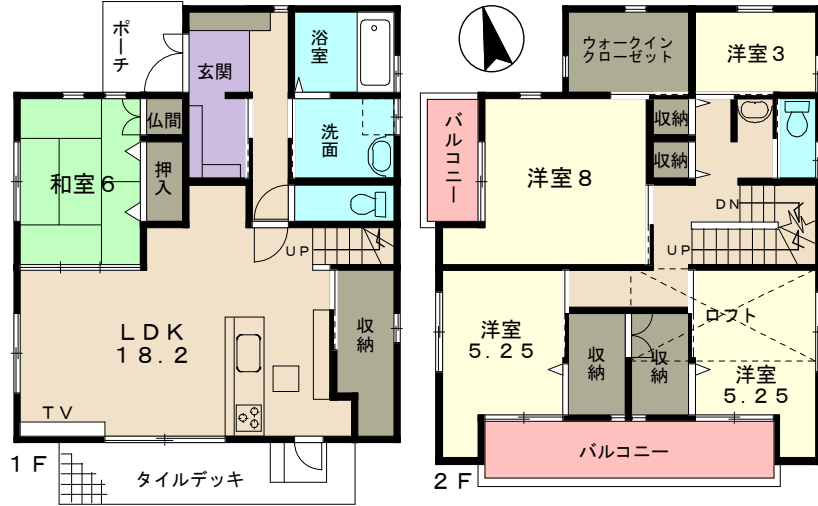

角地

土岐津 小学校区

- 土地/公簿 276.35㎡ (83.59坪)
- 建物面積/132.9㎡ (40.2坪)
- 構造/木造 2階建
- 築年月/H26年11月
- 駐車場/有(5台)
- 交通/JR中央本線 土岐市駅 約2.4km
- 交通/東鉄バス「陶栄橋」停 徒歩6分

MAP

※当日は青い看板を目印にお越しください

※カーナビは土岐津町土岐口604-1と入れてください

Life Information