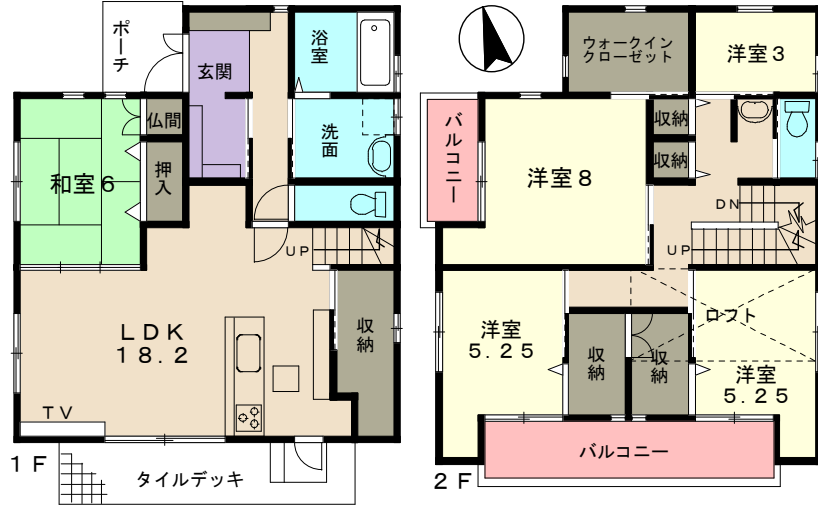

MAP

※当日は
青い看板を目印にお越しください

※カーナビは
土岐津町土岐口604-1
と入力してください

土岐津 小学校区

- 土地/公簿 276.35㎡ (83.59坪)
- 建物面積/132.9㎡ (40.2坪)
- 構造/木造 2階建
- 築年月/H26年11月
- 駐車場/有(5台)
- 交通/JR中央本線 土岐市駅 約2.4km
- 交通/東鉄バス「陶栄橋」停 徒歩6分

角地

Life Information