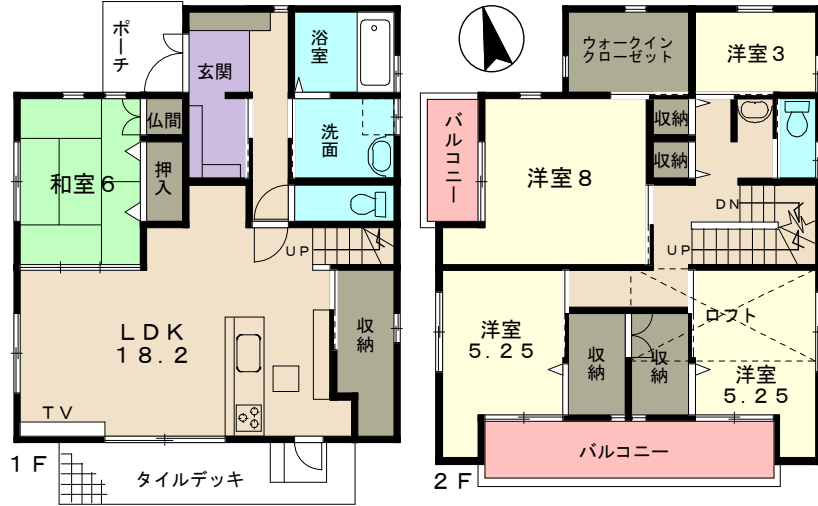

MAP

※当日は青い看板を目印にお越しください

※カーナビは土岐津町土岐口604-1と入れてください

物件

土岐津 小学校区

角地

- 土地/公簿 276.35㎡ (83.59坪)
- 建物面積/132.9㎡ (40.2坪)
- 構造/木造 2階建
- 築年月/H26年11月
- 駐車場/有(5台)
- 交通/JR中央本線 土岐市駅 約2.4km
- 交通/東鉄バス「陶栄橋」停 徒歩6分

Life Information