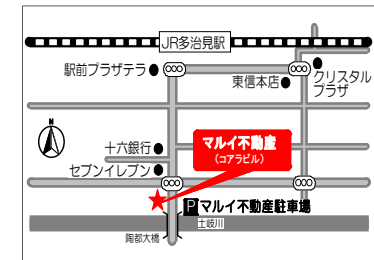

Life Information

◆ミニストップ	約750m	◆すずき整形外科	約550m
◆セブンイレブン	約1,070m	◆はやし内科	約830m
◆サンマート土岐口店	約1,420m	◆土岐市立総合病院	約1,260m
◆ほっともっと	約1,270m	◆土岐市スポーツセンター	約1,300m
◆サンタの倉庫	約1,170m	◆東濃信用金庫土岐口支店	約1,200m
◆ドラッグスギヤマ	約550m	◆上田簡易郵便局	約620m
◆ときつクリニック	約460m	◆土岐南多治見インター	約2,240m
		◆土岐プレミアムアウトレット	約2,150m

岐阜県知事免許(5)第3877号 (公社)岐阜県宅地建物取引業協会会員 東海不動産公正取引協議会加盟

■お気軽にお電話ください。

マルイ不動産株式会社

中津川支店・可児支店・マイアミ支社

多治見本店

多治見市栄町1-54-1
コアラビル(多治見駅 徒歩4分)
営業時間 9:00~18:00
土日営業しています!(水曜定休)

ニンニンマルイ

(0572) 21-2201