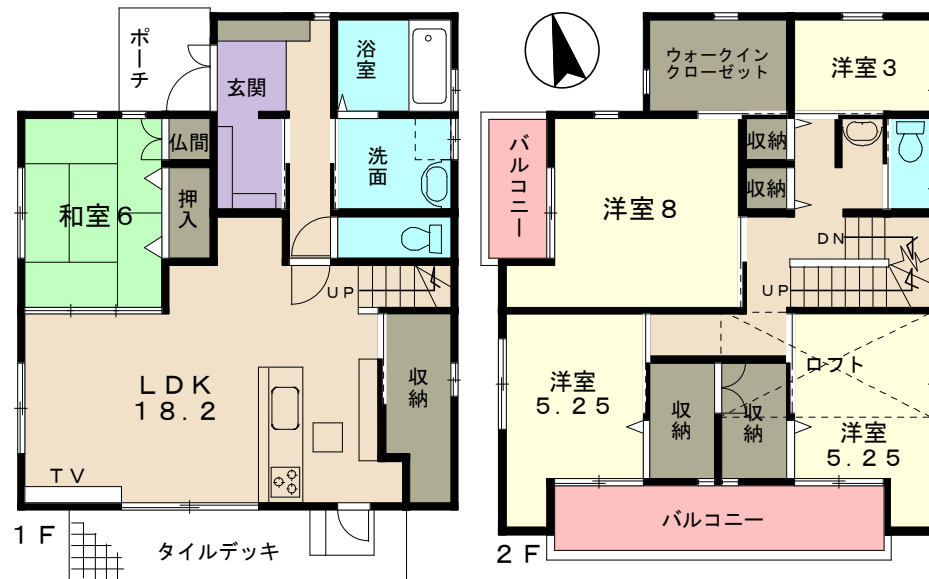

400万円値下げ

- ☆オール電化・全館空調
- ☆太陽光発電(5.5Kw)
- ☆駐車5台可(カーポート2台分)

ロフト ついています♪

- 土地/公簿 276.35㎡ (83.59坪)
- 建物面積/132.9㎡ (40.2坪)
- 構造/木造 2階建
- 築年月/H26年11月
- 駐車場/有(5台)
- 交通/JR中央本線 土岐市駅 約2.4km
- 交通/東鉄バス「陶栄橋」停 徒歩6分
- ※旧価格公示日 H29年2月23日
- 新価格公示日 H30年1月22日